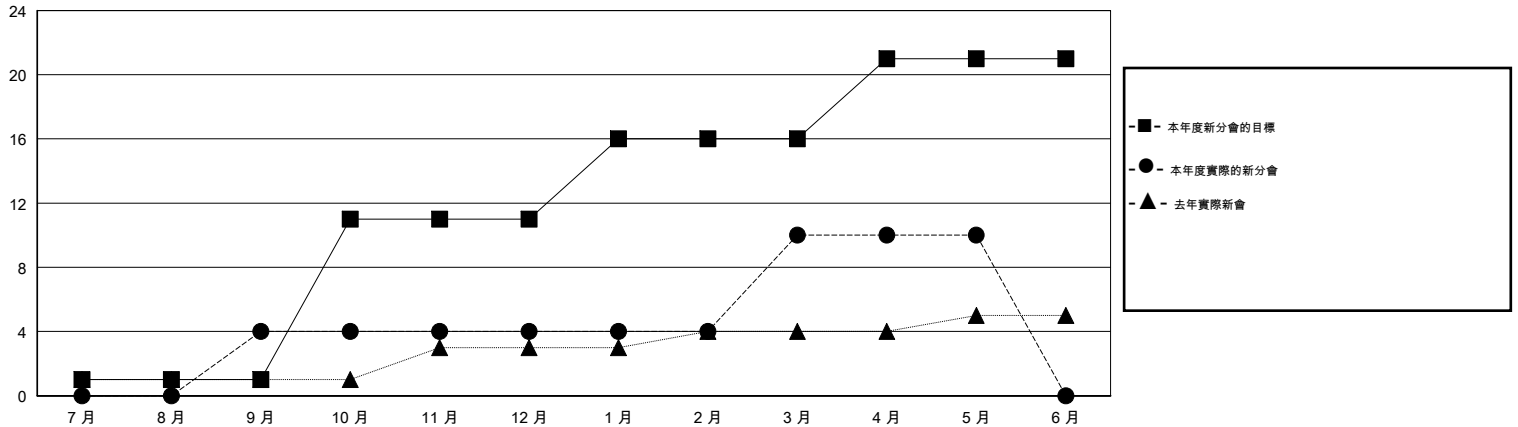

MONTHLY MEMBERSHIP PROGRESS REPORT

District 382

Results as of: 5/31/2014

GMT: PAUL CHOR HO FAN

地點 CHINA

GMT憲章區 5

分會				
成果 2013-2014				
季	新分會目標	實際新會	實際取消的分會	實際淨增/減
7月/8月/9月	1	4	0	4
10月/11月/12月	10	0	6	-6
1月/2月/3月	5	6	4	2
4月/5月/6月	5	0	0	0

位會員@每位須繳				
成果 2013-2014				
季	新會員目標	實際添加會員總數	實際退會會員	實際淨增/減
7月/8月/9月	30	584	548	36
10月/11月/12月	120	154	189	-35
1月/2月/3月	60	469	71	398
4月/5月/6月	100	29	38	-9

目標與實際新會累積

目標和實際會員累積

已取消的分會: 10

81 CLUBS OF 94 增添1位或以上的新會員