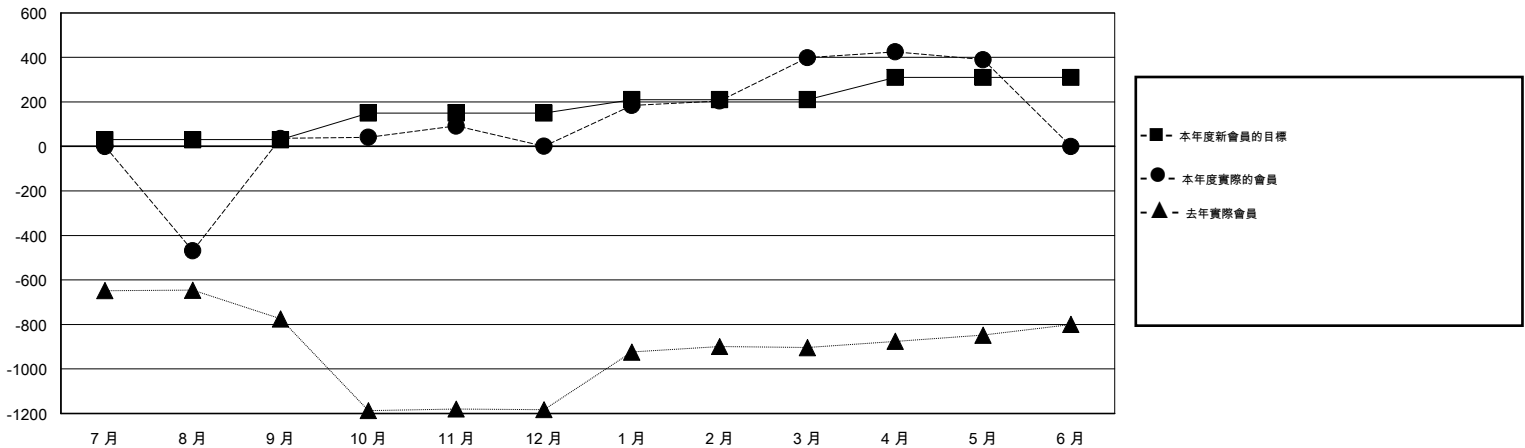

MONTHLY MEMBERSHIP PROGRESS REPORT

District 382

Results as of: 5/31/2014

GMT: PAUL CHOR HO FAN

地點 CHINA

GMT憲章區 5

分會				
成果 2013-2014				
季	新分會目標	實際新會	實際取消的分會	實際淨增/減
7月/8月/9月	1	4	0	4
10月/11月/12月	10	0	6	-6
1月/2月/3月	5	6	4	2
4月/5月/6月	5	0	0	0

位會員@每位須繳				
成果 2013-2014				
季	新會員目標	實際添加會員總數	實際退會會員	實際淨增/減
7月/8月/9月	30	584	548	36
10月/11月/12月	120	154	189	-35
1月/2月/3月	60	469	71	398
4月/5月/6月	100	29	38	-9

目標與實際新會累積

目標和實際會員累積

已取消的分會: 10

81 CLUBS OF 94 增添1位或以上的新會員